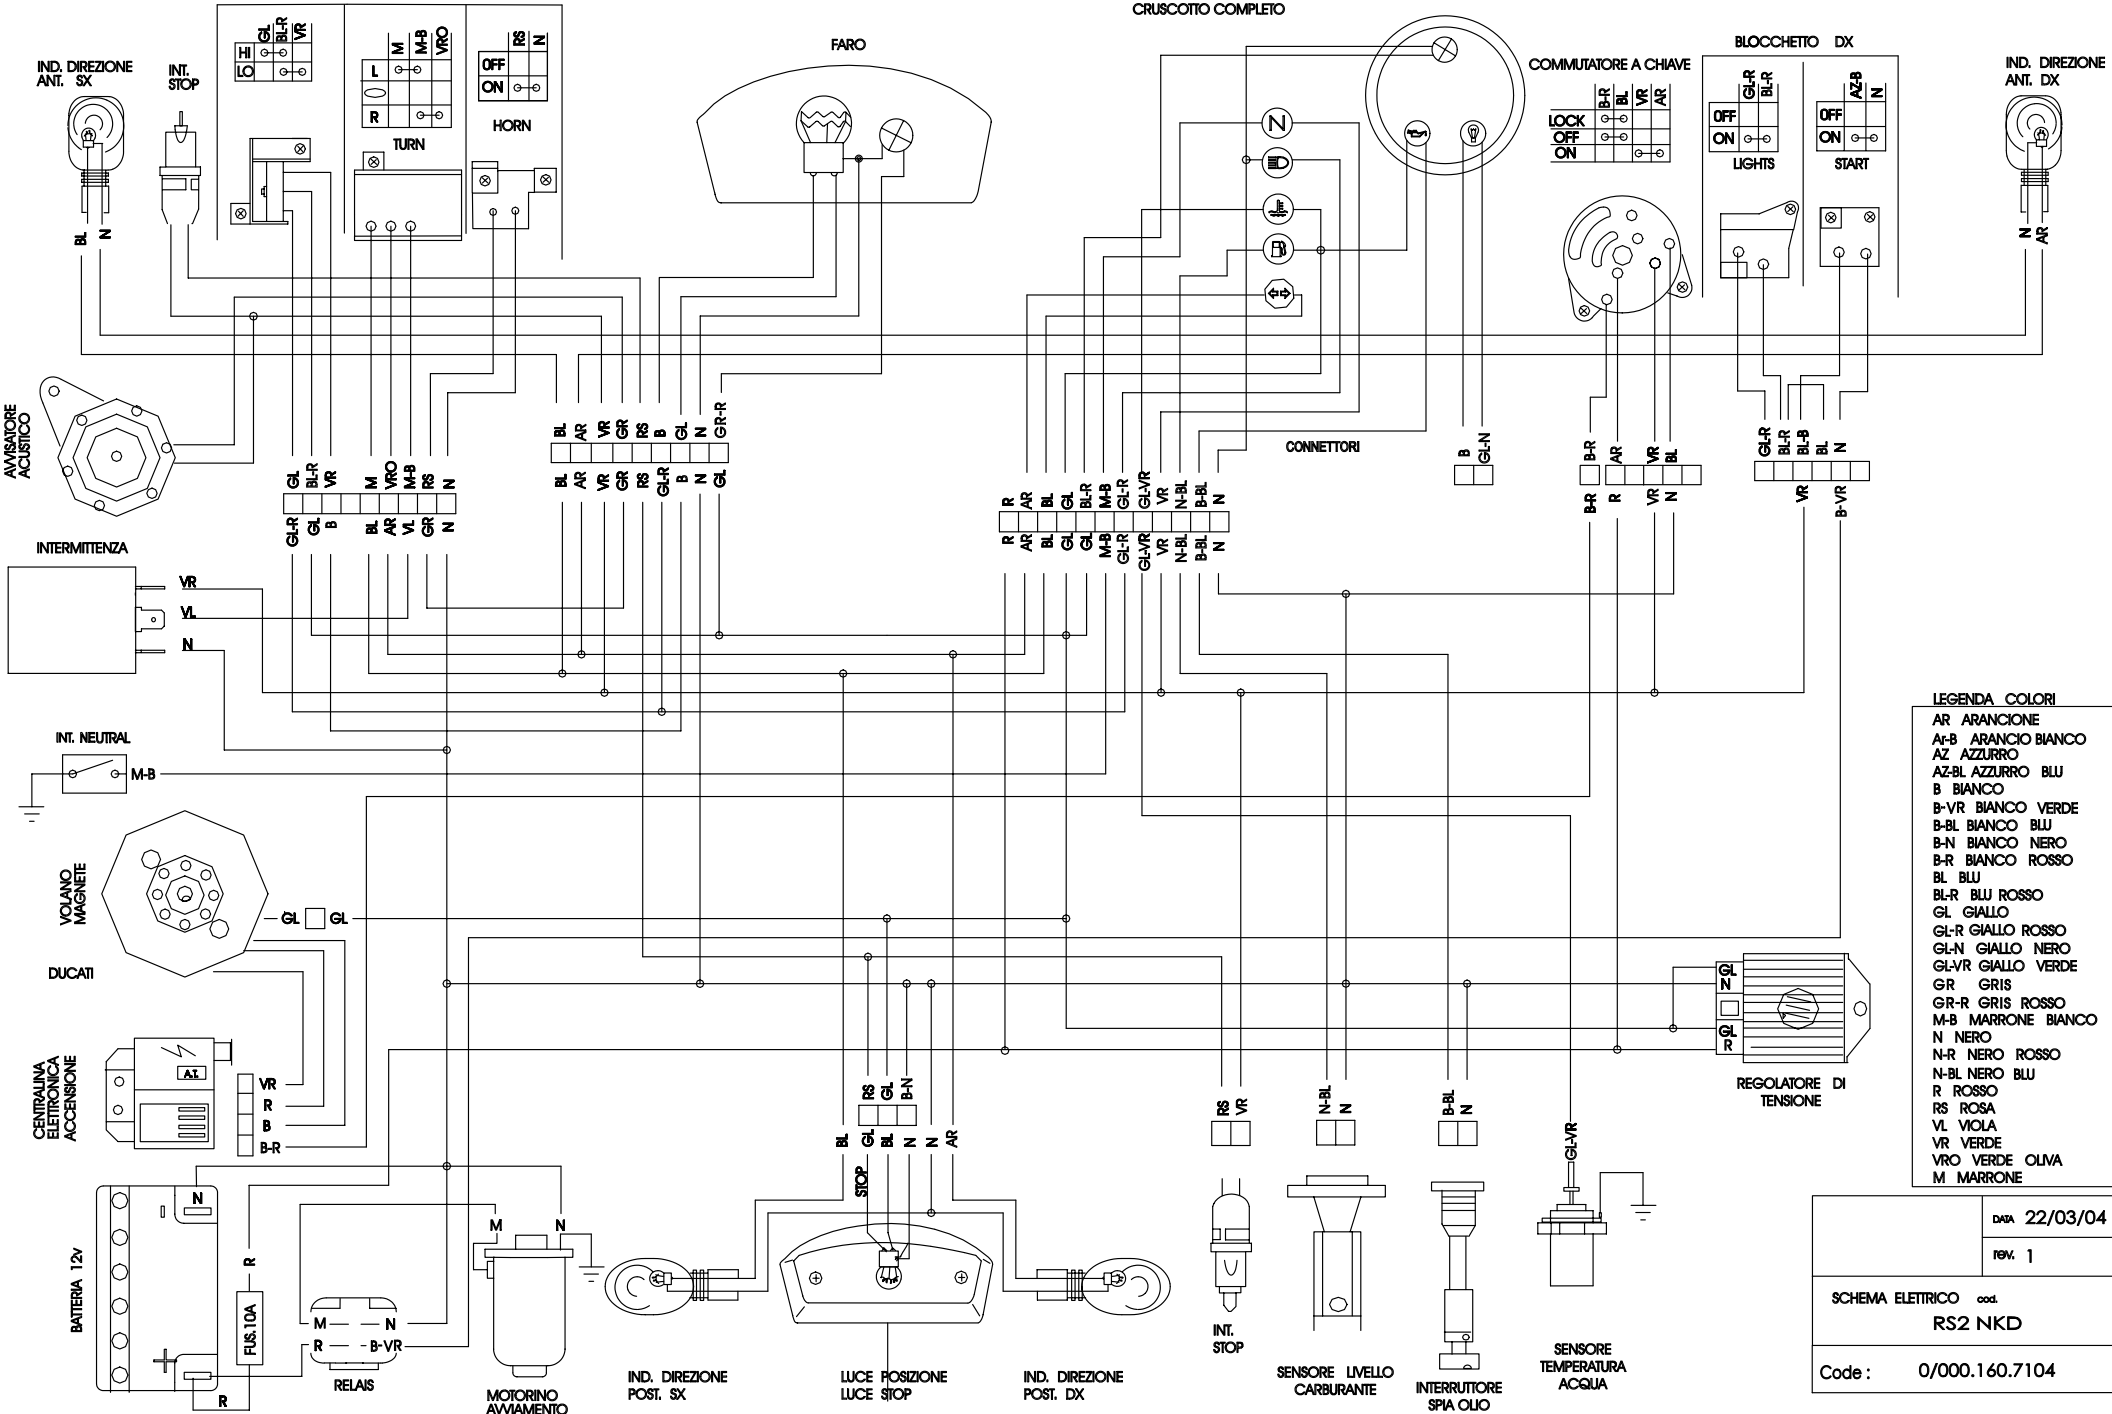

COMMUTATORI SX

CRUSCOTTO COMPLETO

BLOCCHETTO DX

- LEGENDA COLORI**
- AR ARANCIONE
 - Ar-B ARANCIO BIANCO
 - AZ AZZURRO
 - AZ-BL AZZURRO BLU
 - B BIANCO
 - B-VR BIANCO VERDE
 - B-BL BIANCO BLU
 - B-N BIANCO NERO
 - B-R BIANCO ROSSO
 - BL BLU
 - BL-R BLU ROSSO
 - GL GIALLO
 - GL-R GIALLO ROSSO
 - GL-N GIALLO NERO
 - GL-VR GIALLO VERDE
 - GR GRIS
 - GR-R GRIS ROSSO
 - M-B MARRONE BIANCO
 - N NERO
 - N-R NERO ROSSO
 - N-BL NERO BLU
 - R ROSSO
 - RS ROSA
 - VL VIOLA
 - VR VERDE
 - VRO VERDE OLIVA
 - M MARRONE

DATA 22/03/04
REV. 1

SCHEMA ELETTRICO cod.
RS2 NKD

Code: 0/000.160.7104

DATA	22/03/04
REV.	1
SCHEMA ELETTRICO cod.	RS2 NKD
Code:	0/000.160.7104