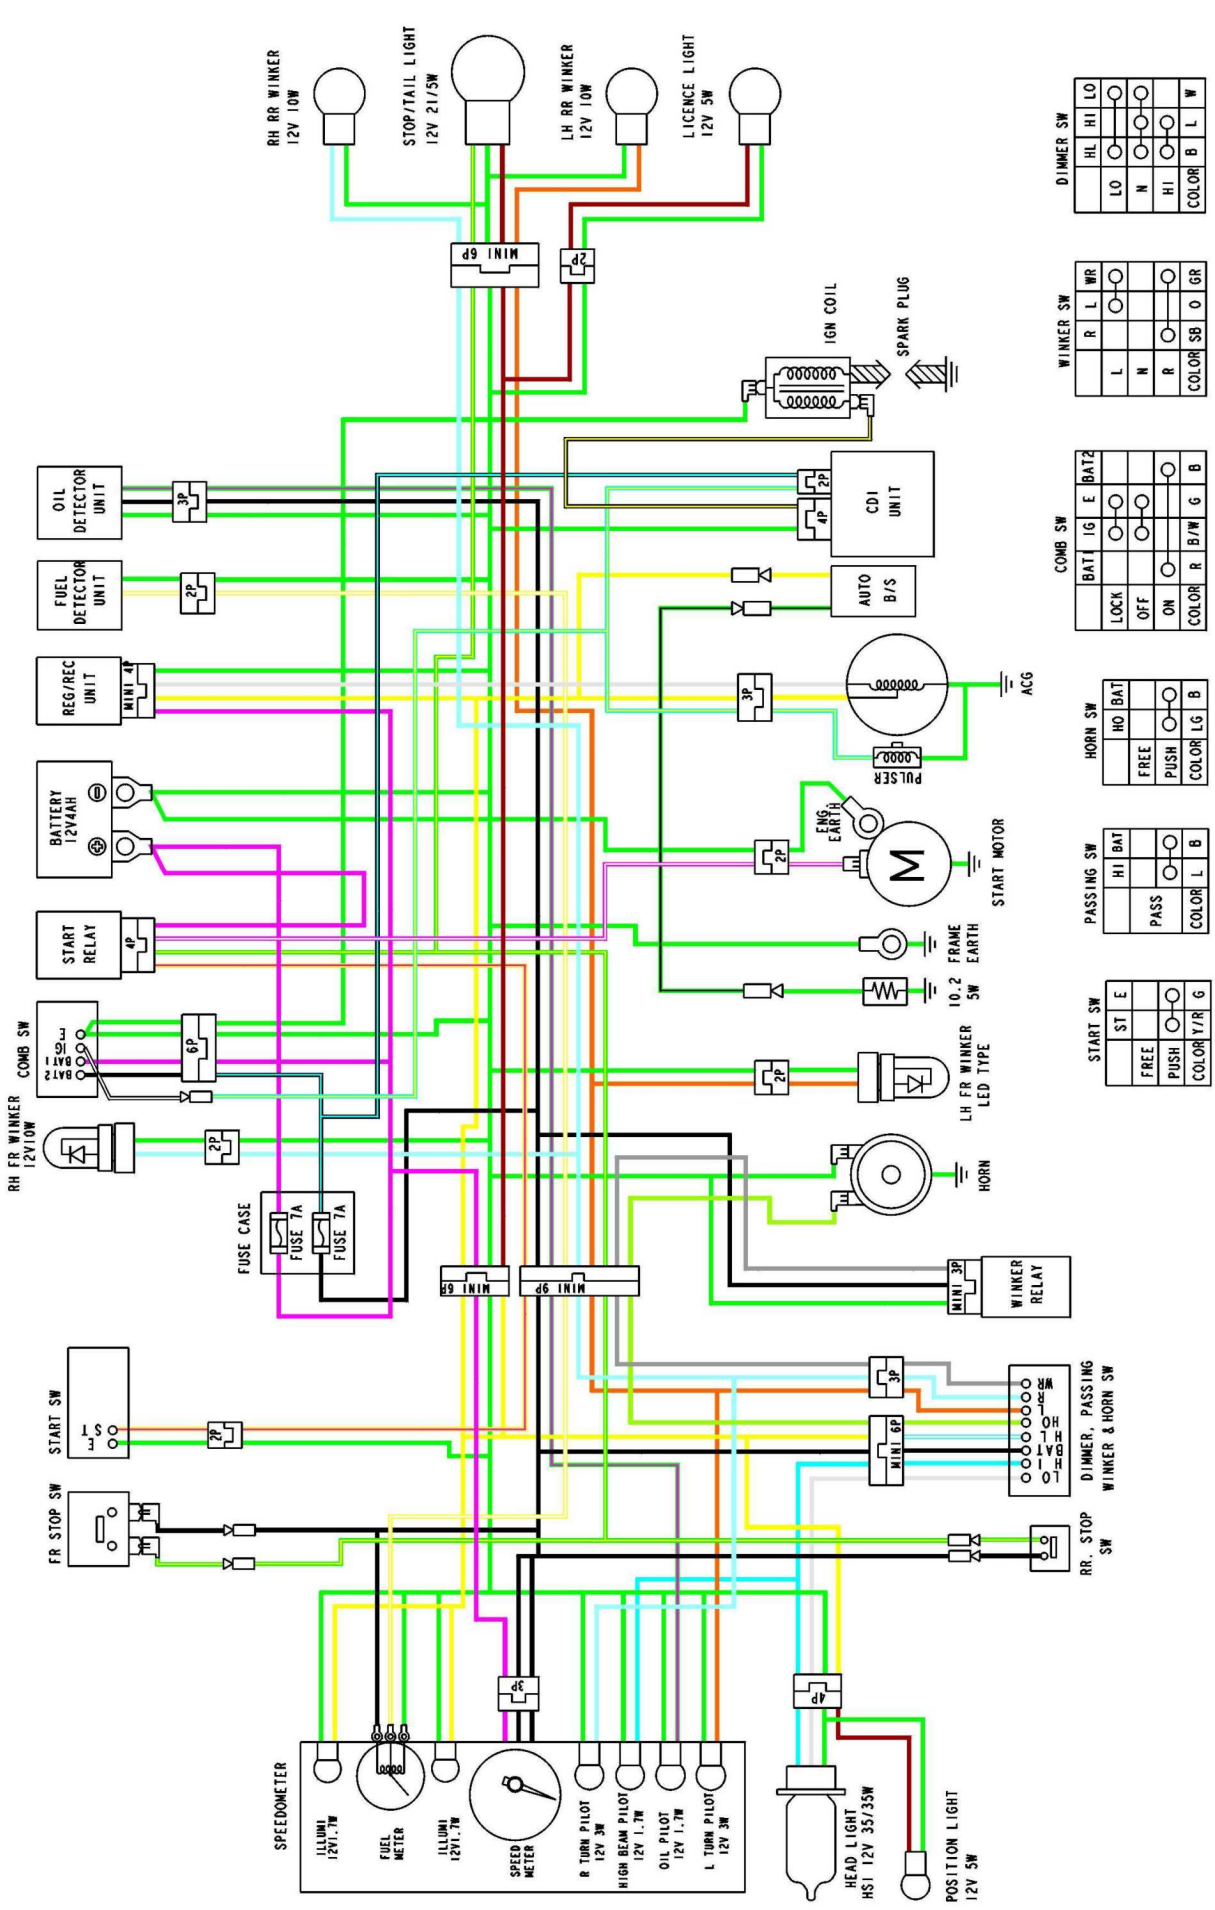

PEOPLES 50

- YELLOW
- SKY BLUE
- GREEN / RED
- BROWN / WHITE
- BLUE / YELLOW
- GRAY
- BLACK / YELLOW
- BLUE / BLACK
- RED
- LIGHT GREEN
- YELLOW / WHITE
- BLACK / WHITE
- WHITE / YELLOW
- BLACK
- GREEN / BLUE
- RED / YELLOW
- GREEN / RED
- BLACK / WHITE
- RED / WHITE
- BLUE / WHITE
- ORANGE
- BROWN / BLUE
- GREEN / WHITE
- WHITE / BLUE
- GREEN
- BROWN
- RED / BLACK
- YELLOW / BLACK
- BLACK / RED

HL	HI	LO	
LO	N	HI	
COLOR	B	L	W

R	L	WR	
L	N	R	
COLOR	SB	O	GR

BAT	IG	E	BAT2	
LOCK	OFF	ON		
COLOR	R	B/W	G	B

HO	BAT	
FREE	PUSH	
COLOR	LG	B

HI	BAT	
PASS		
COLOR	L	B

ST	E	
FREE	PUSH	
COLOR	Y/R	G

HL	HI	LO	
LO	N	HI	
COLOR	B	L	W