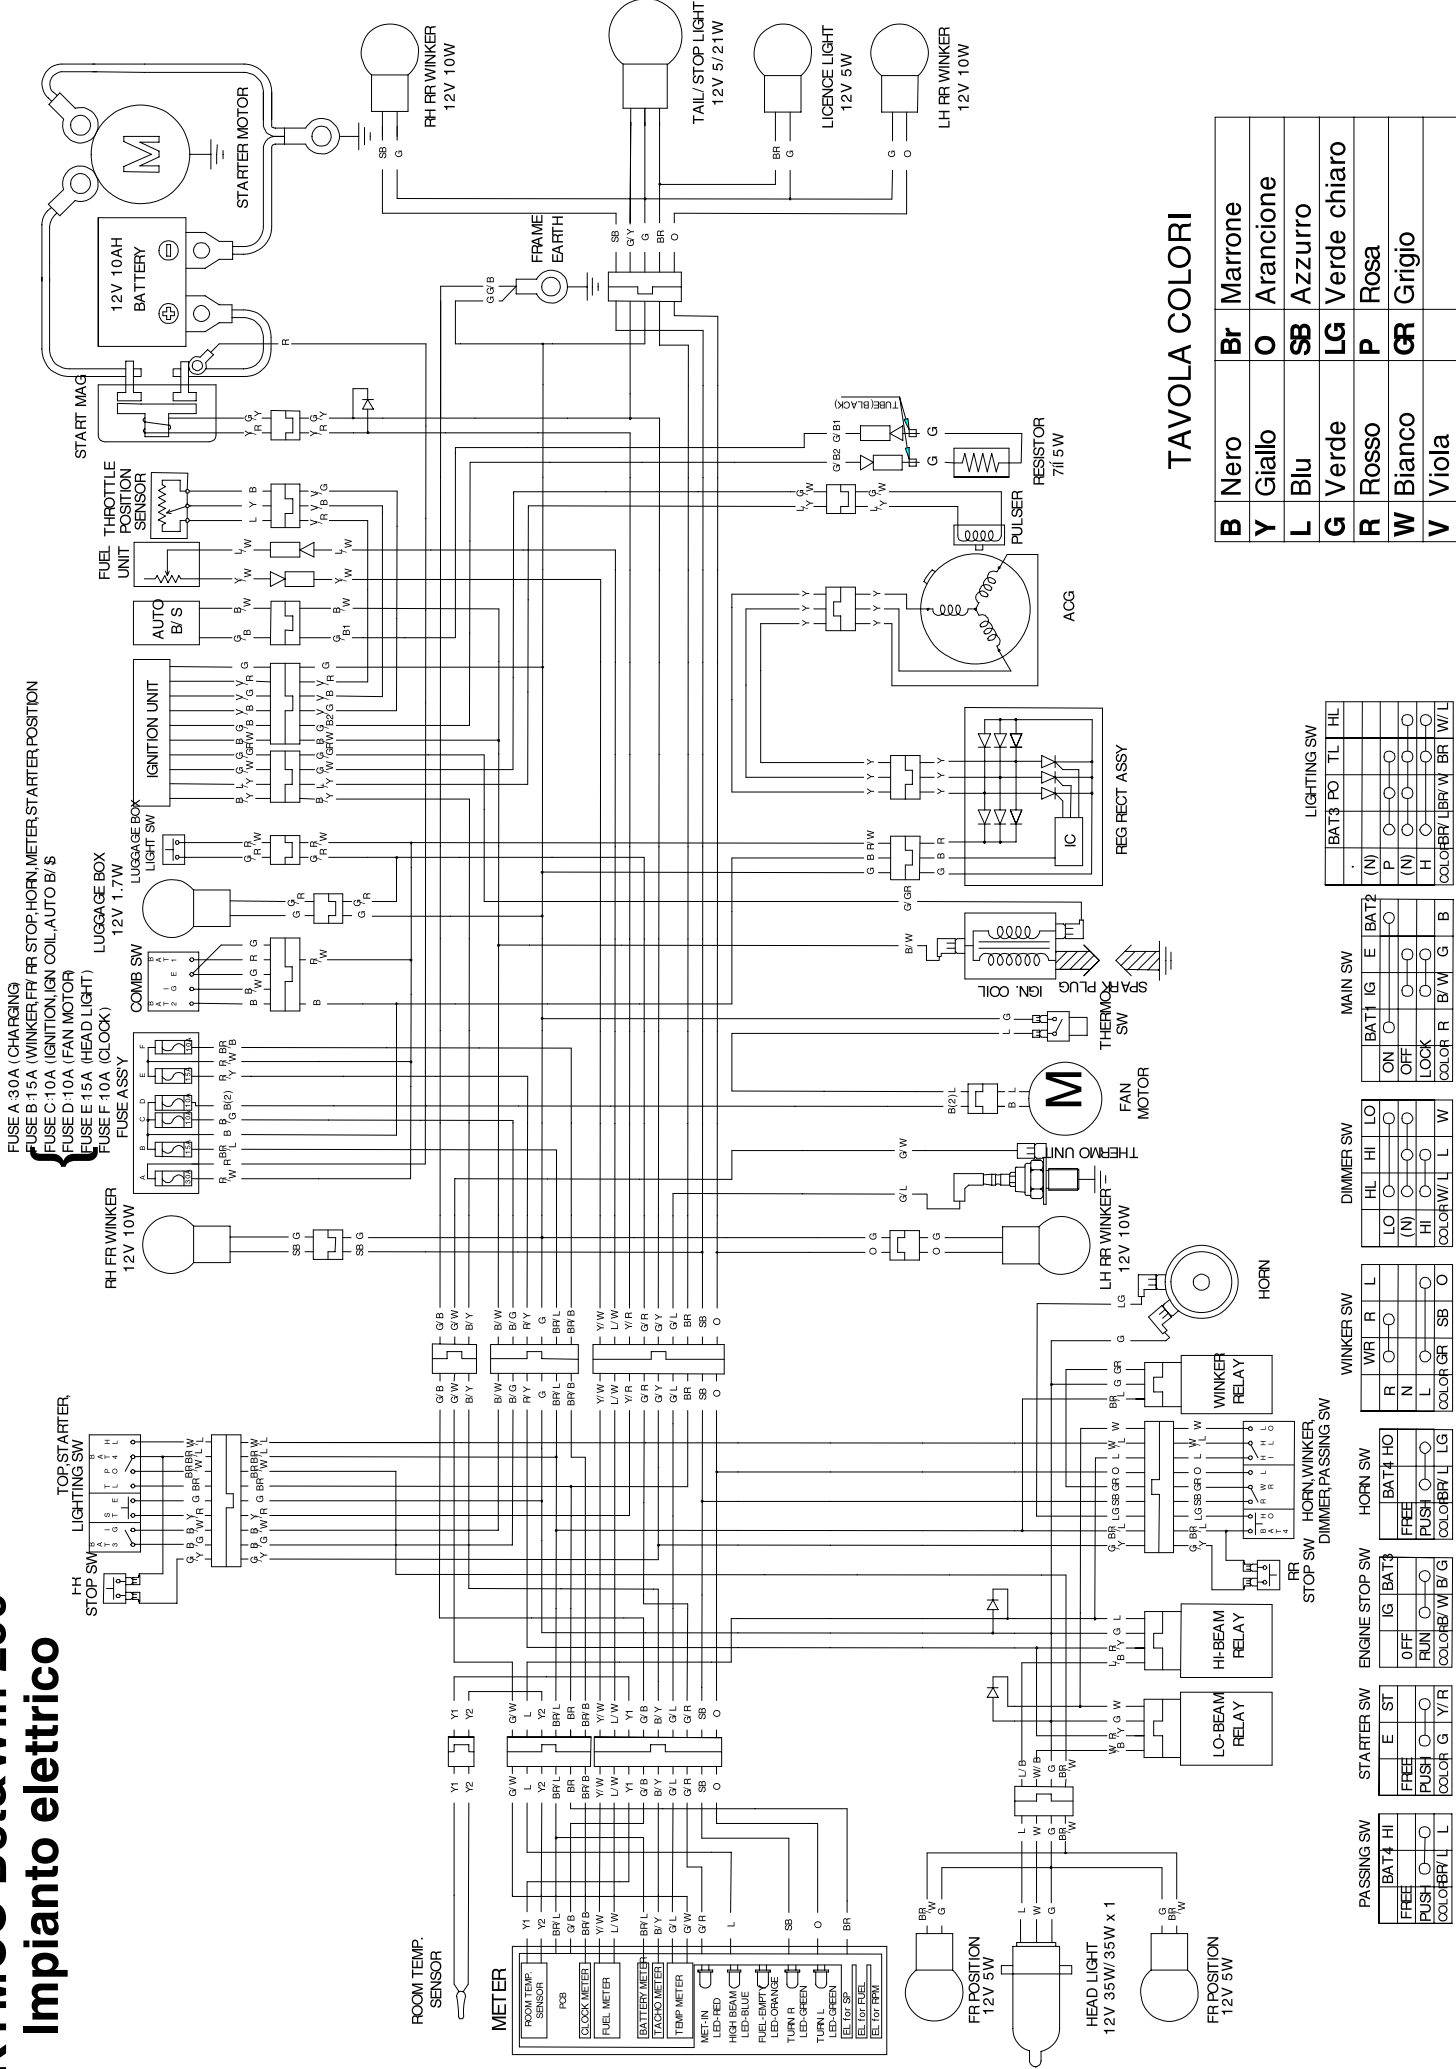

KYMCO Bet & Win 250

Impianto elettrico

TAVOLA COLORI

B Nero	Br Marrone
Y Giallo	O Arancione
L Blu	SB Azzurro
G Verde	LG Verde chiaro
R Rosso	P Rosa
W Bianco	GR Grigio
V Viola	

BAT 3	PO	TL	HL
(N)			
P			
(N)			
H			
COLO	BR	LB	WR

BATT	IG	E	BAT 2
ON		OFF	
LOCK			
COLO	R	B/W	G

HL	HI	LO
LO	HI	LO
(N)		
COLO	R/W	L

WR	R	L
R		
N		
COLO	GR	SB

BAT 4	HO
FREE	
PUSH	
COLO	BR

IG	BAT 3
OFF	
RUN	
COLO	BR/W

E	ST
FREE	
PUSH	
COLO	G

BAT 4	HI
FREE	
PUSH	
COLO	BR