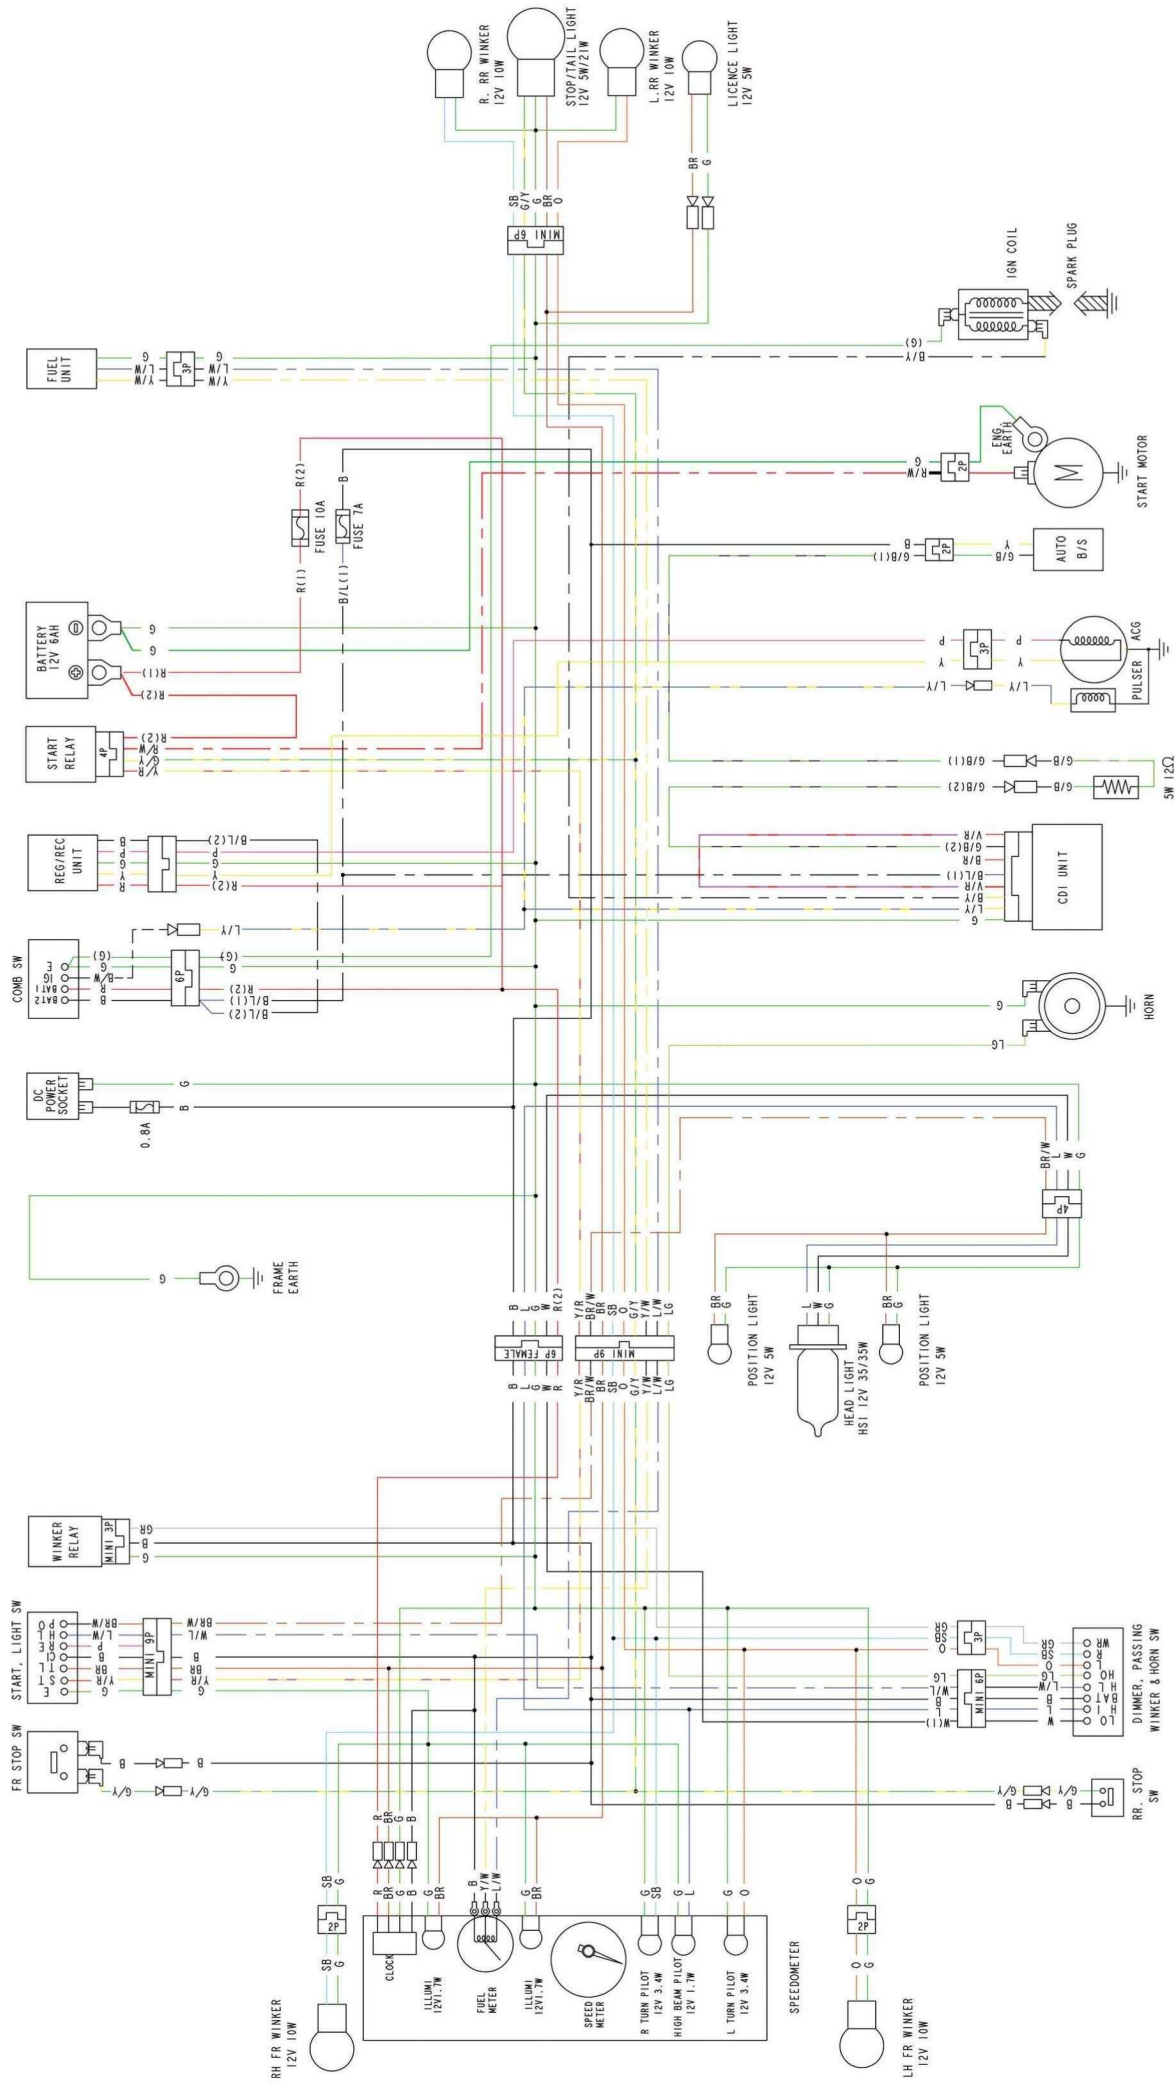

AGILITY 50 CITY WIRING DIAGRAM

LIGHTING SW

C/I	REL	TL	HL	PO
OFF	○	○	○	○
N	○	○	○	○
P	○	○	○	○
N	○	○	○	○
H	○	○	○	○
COLOR	B	BP	L/W	BR/W

START SW

ST	E
FREE	○
PUSH	○
COLOR	Y/R

PASSING SW

HI	BAT
FREE	○
PASS	○
COLOR	L

HORN SW

HO	BAT
FREE	○
PUSH	○
COLOR	LG

COMB SW

BATT	IG	E	BAT2
LOCK	○	○	○
OFF	○	○	○
ON	○	○	○
COLOR	R	IB/W	G

WINKER SW

R	L	NR
○	○	○
L	○	○
R	○	○
COLOR	SB	O

DIMMER SW

HL	HI	LO
○	○	○
LO	○	○
N	○	○
HI	○	○
COLOR	B	L